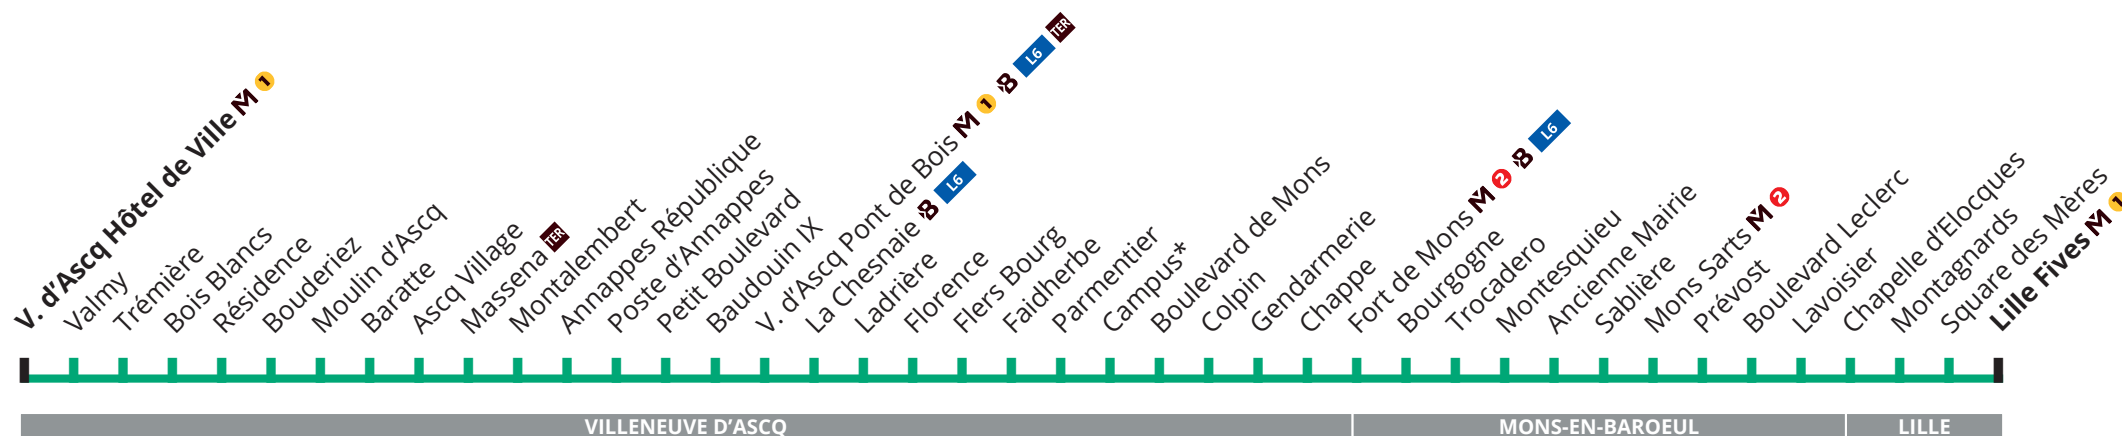

CORRESPONDANCES

M1 M2 Métro ligne 1 / 2

L6 Liège

TER SNCF

* Sauf dimanches et jours fériés