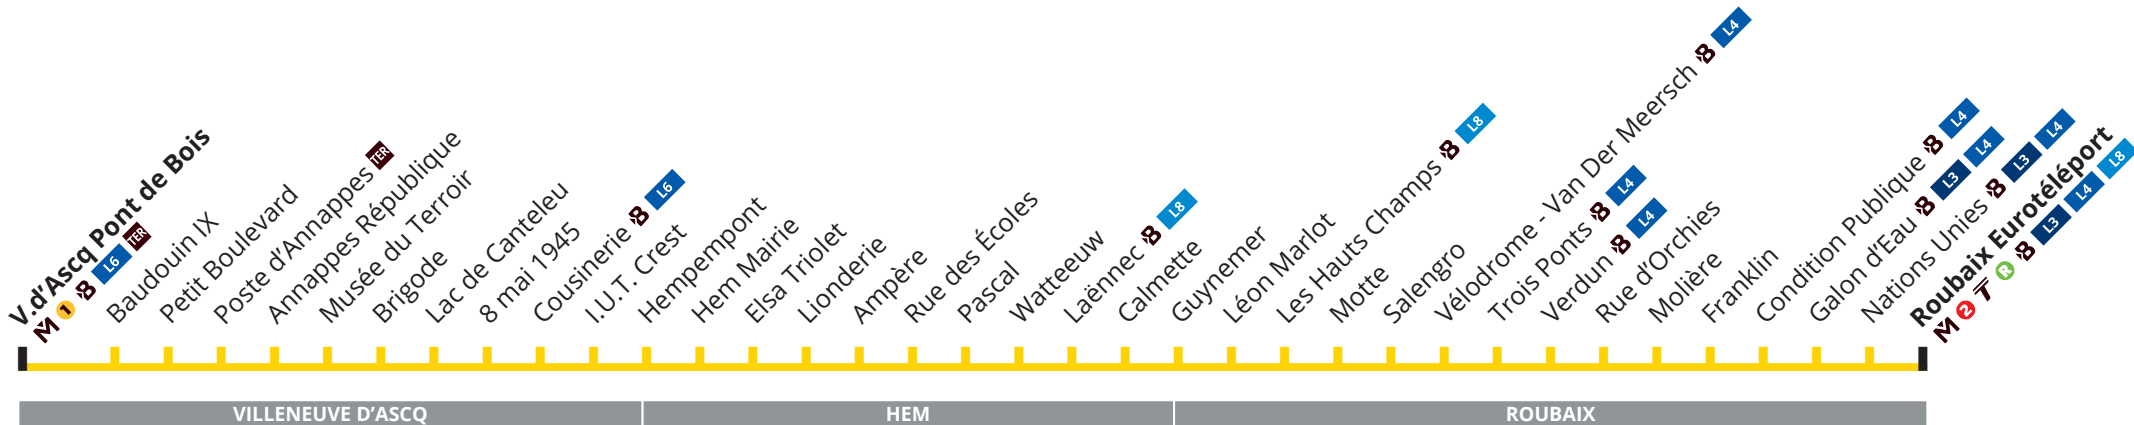

CORRESPONDANCES

Métro ligne 1 / 2
Tramway Roubaix
Liane
TER SNCF