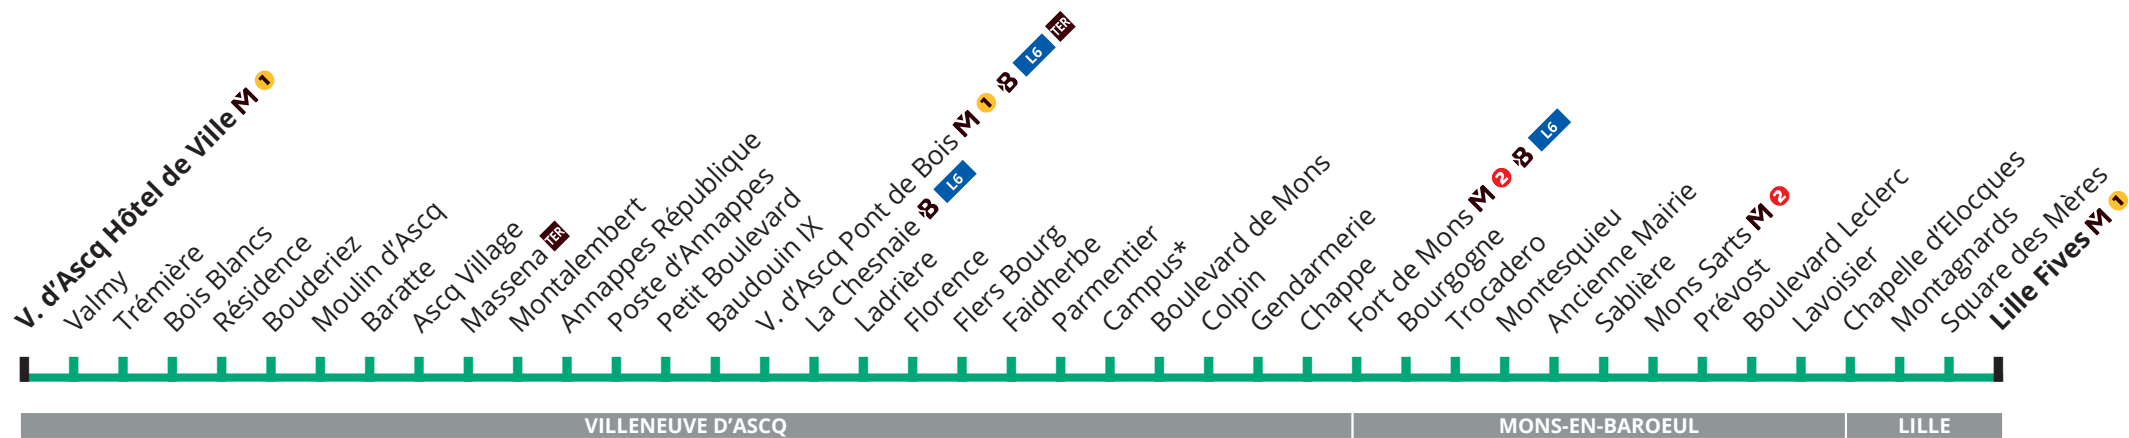

CORRESPONDANCES

M1 M2 Métro ligne 1 / 2

B L6 Liane

TER SNCF

* Sauf dimanches et jours fériés

CORRESPONDANCES

M1 M2 Métro ligne 1 / 2

B L6 Liège

TER SNCF

* Sauf dimanches et jours fériés