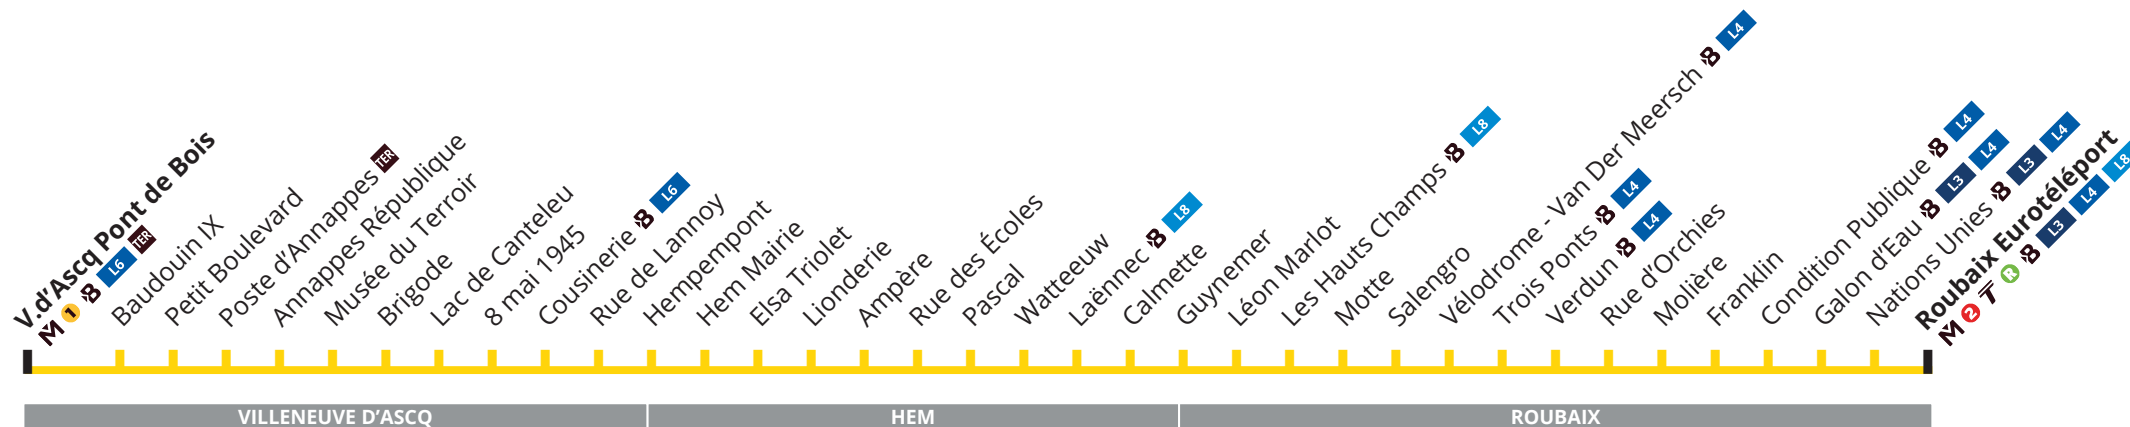

CORRESPONDANCES

M1, M2 Métro ligne 1 / 2 T Tramway Roubaix B, L3, L4, L6, L8 Liane TER SNCF

CORRESPONDANCES

M1, 2 Métro ligne 1 / 2

T Tramway Roubaix

L3, L4, L6, L8 Liane

TER SNCF